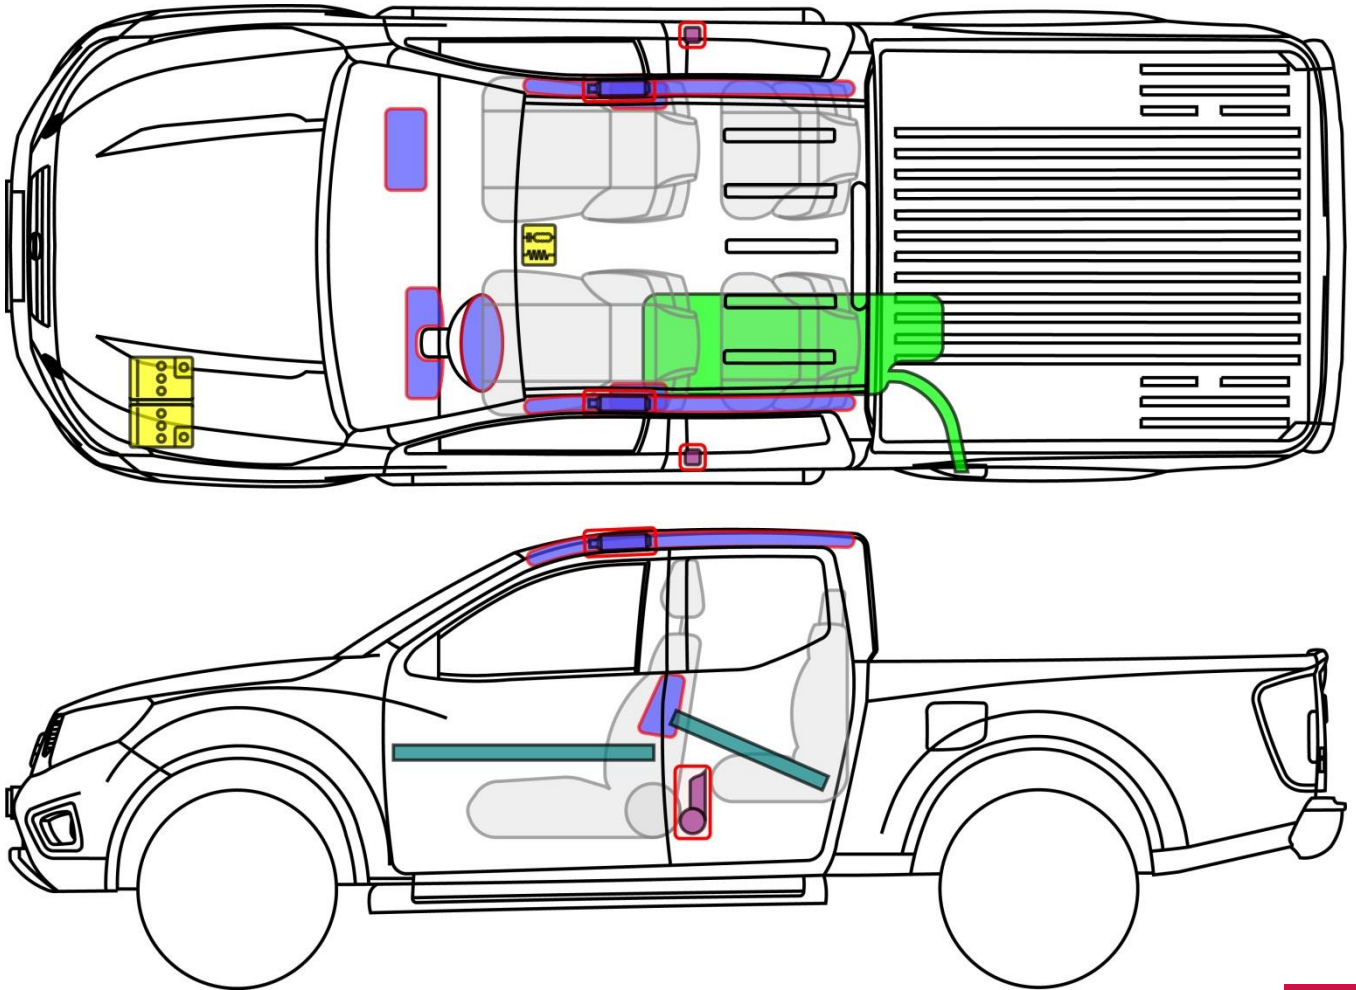

NAVARA King Cab

Tipo: D23, 2015-

NAVARA

Leyenda

	Airbag		Generador de gas		Pretensores de los Cinturones de seguridad		Modulo de control SRS		Sistema activo de protección para peatones
	Sistema automático de protección antivuelco		Amortiguador de gas / Muelle precargado		Zona de alta resistencia		Zona que necesita una atención particular		
	Batería de bajo voltaje		Ultra condensador de bajo voltaje		Depósito de combustible		Depósito de gas		Llave de corte de seguridad
	Batería de alto voltaje		Cableado de alto Voltaje		Seccionador de alto voltaje de la batería de alto voltaje		Caja de fusible de alto voltaje		Súper condensador de alto voltaje
	Depósito de gasolina / Etanol								