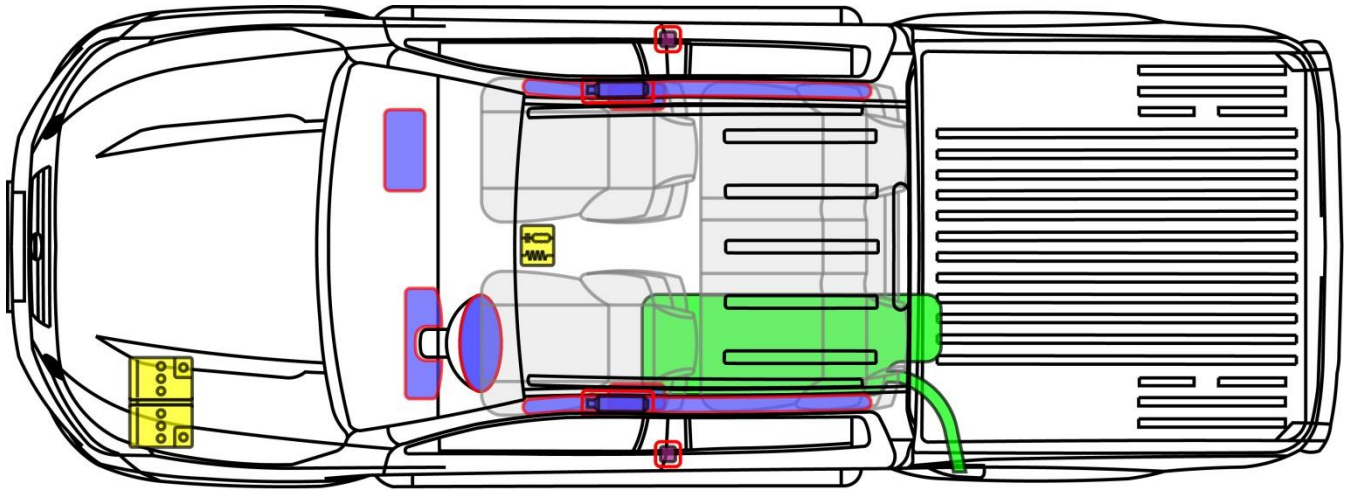

NAVARA Crew Cab

Tipo: D23, 2015-

NAVARA

Leyenda

	Airbag		Generador de gas		Pretensores de los Cinturones de seguridad		Modulo de control SRS		Sistema activo de protección para peatones
	Sistema automático de protección antivuelco		Amortiguador de gas / Muelle precargado		Zona de alta resistencia		Zona que necesita una atención particular		
	Batería de bajo voltaje		Ultra condensador de bajo voltaje		Depósito de combustible		Depósito de gas		Llave de corte de seguridad
	Batería de alto voltaje		Cableado de alto Voltaje		Seccionador de alto voltaje de la batería de alto voltaje		Caja de fusible de alto voltaje		Súper condensador de alto voltaje
	Depósito de gasolina / Etanol								