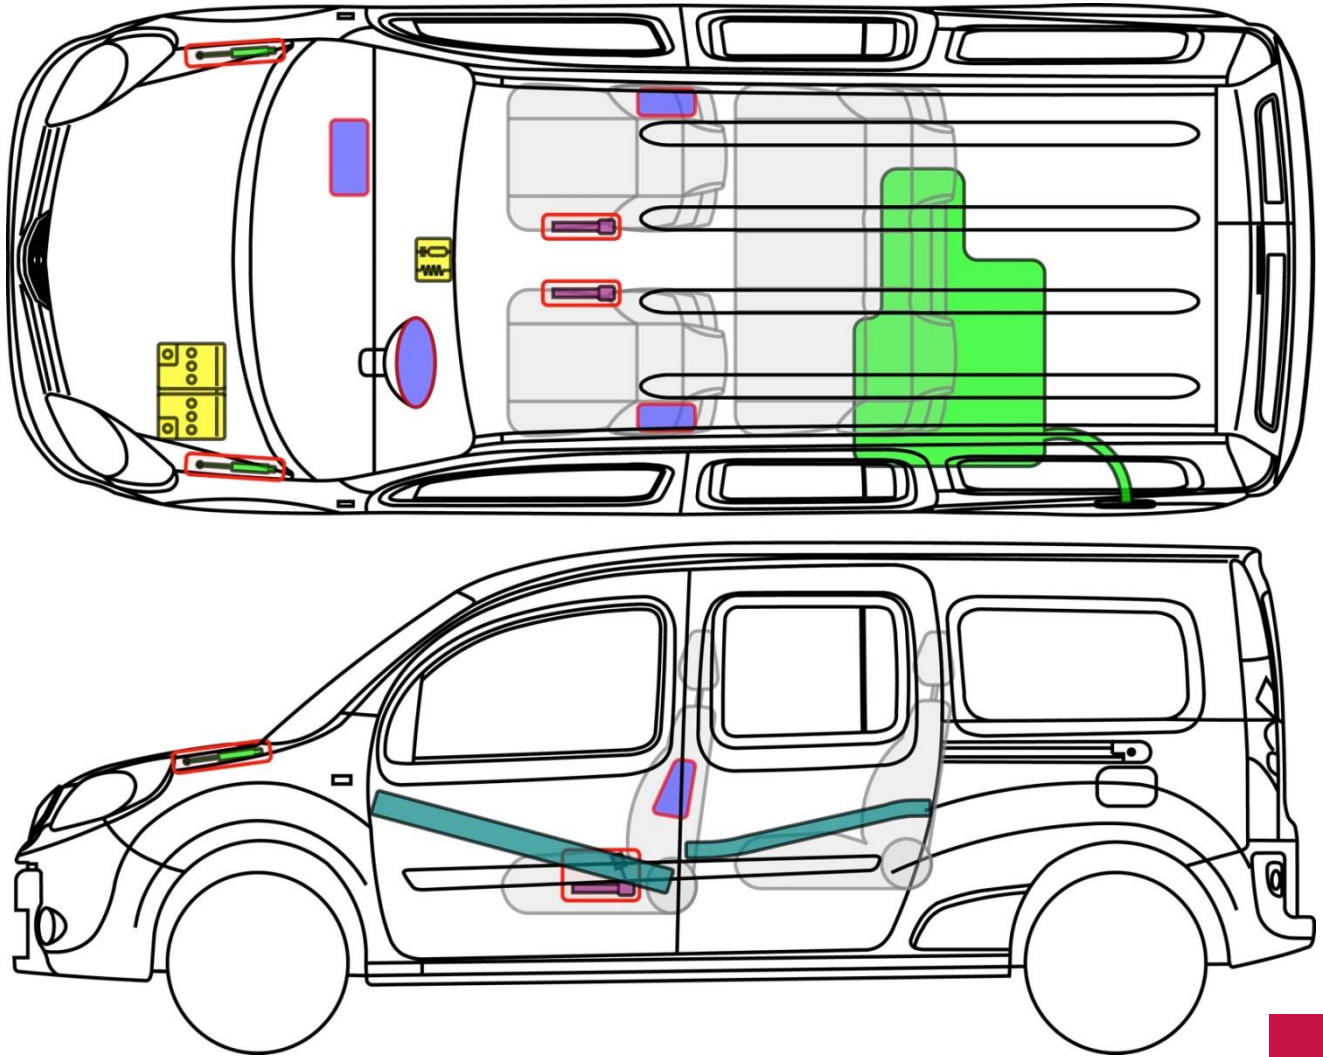

# NV250 L2

Tipo: W, 2019-

NV250

## Leyenda

	Airbag		Generador de gas		Pretensores de los Cinturones de seguridad		Modulo de control SRS		Sistema activo de protección para peatones
	Sistema automático de protección antivuelco		Amortiguador de gas / Muelle precargado		Zona de alta resistencia		Zona que necesita una atención particular		
	Batería de bajo voltaje		Ultra condensador de bajo voltaje		Depósito de combustible		Depósito de gas		Llave de corte de seguridad
	Batería de alto voltaje		Cableado de alto Voltaje		Seccionador de alto voltaje de la batería de alto voltaje		Caja de fusible de alto voltaje		Súper condensador de alto voltaje
	Depósito de gasolina / Etanol								