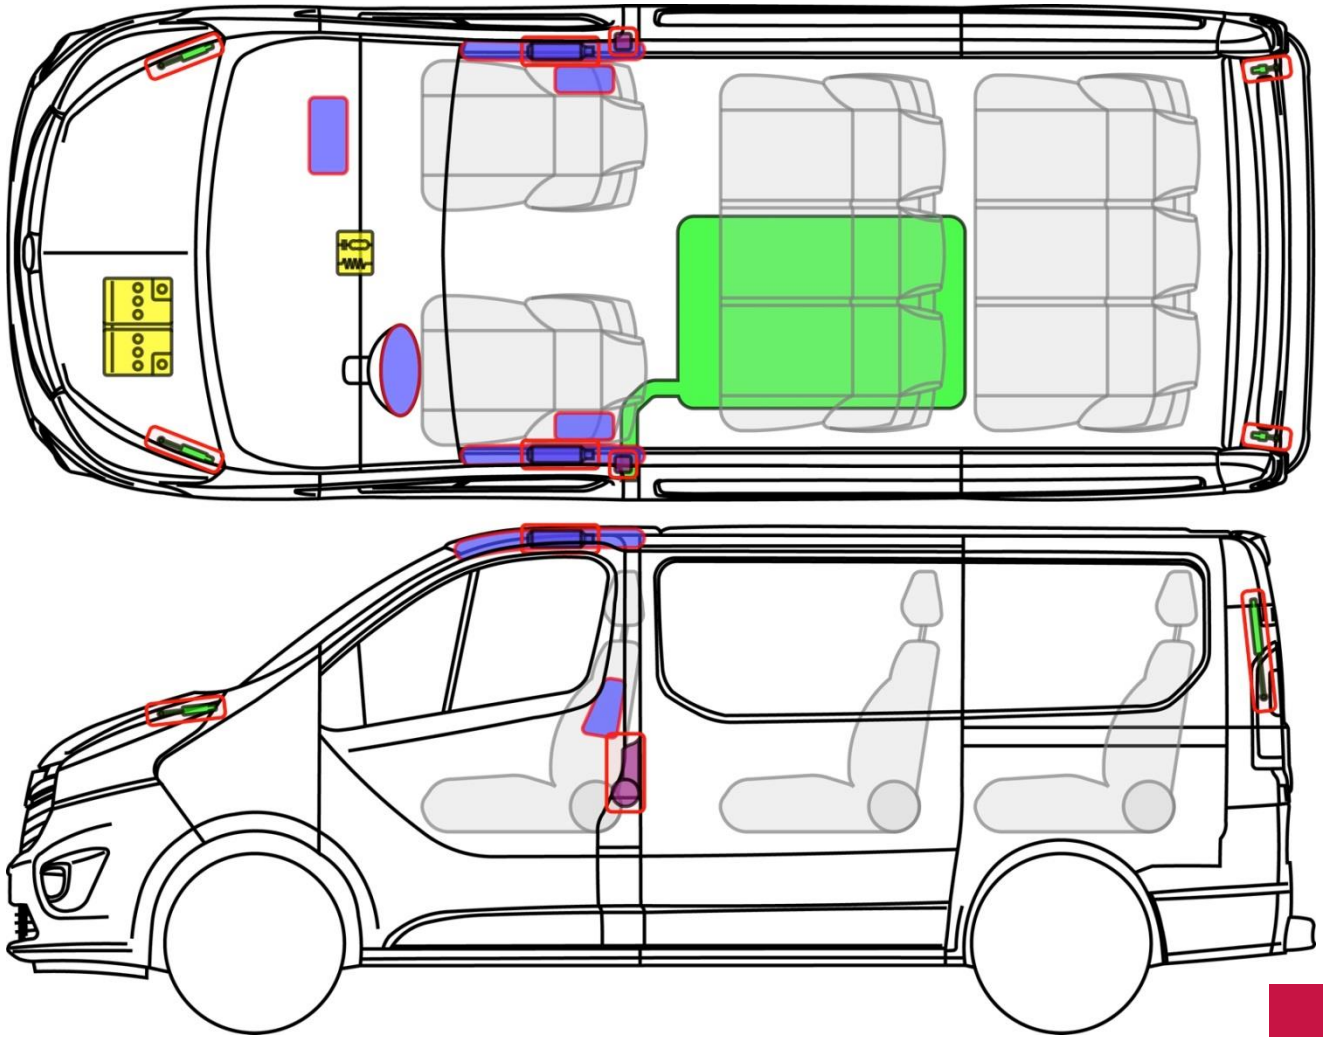

# NV300

Tipo: X82, 2016-

**NV300**

## Leyenda

	Airbag		Generador de gas		Pretensores de los Cinturones de seguridad		Modulo de control SRS		Sistema activo de protección para peatones
	Sistema automático de protección antivuelco		Amortiguador de gas / Muelle precargado		Zona de alta resistencia		Zona que necesita una atención particular		
	Batería de bajo voltaje		Ultra condensador de bajo voltaje		Depósito de combustible		Depósito de gas		Llave de corte de seguridad
	Batería de alto voltaje		Cableado de alto Voltaje		Seccionador de alto voltaje de la batería de alto voltaje		Caja de fusible de alto voltaje		Súper condensador de alto voltaje
	Depósito de gasolina / Etanol								